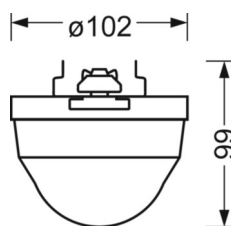

CHARAKTERYSTYKA

Numer katalogowy	84181027204
Numer EAN	4020863321674
Numer taryfy celnej	90328900
Znak jakości	IP 54, Indoor, CE
Szczególne właściwości	Usługi zaawansowane

ELEKTROTECHNIKA

Zasilacz	easy06
Napięcie sieciowe	230V/50Hz

MECHANIKA

Kolor obudowy	biały beskidzki RAL 9016
Wymiary (DxSzxW/ŚrxW)	1536mm x 102mm x 99mm
Masa (netto)	1.2kg
Rodzaj montażu	Montaż systemu szyn nośnych

Wymiary

L	1536 mm	Długość
B	102 mm	Szerokość
H	99 mm	Wysokość

DEEP-LINK

<https://www.regiolux.de/pl/article/84181027204>